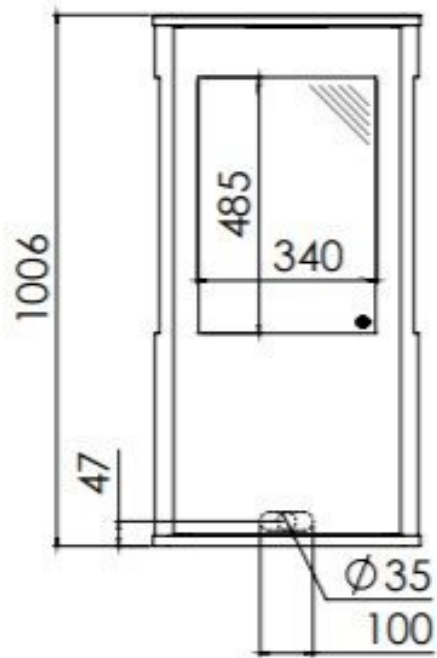

DRU Trio gaskachel

€ 3.060

Product afbeeldingen

Line image

Trio

DRU Trio gaskachel

Genieten van een sfeervol vlammen spel, maar wel op een eenvoudige manier? De DRU Trio is een vrijstaande [gaskachel](#) van [Dru](#) en biedt van 3 kanten zicht op het schitterende vlammen spel. Daarnaast is het toestel zeer eenvoudig te bedienen. Met één druk op de knop komt het vuur tot leven. De Trio heeft een slanke vorm, maar toch een krachtige uitstraling. Daarmee komt de kachel in verschillende interieurstijlen goed tot zijn recht.

Extra informatie

| | |
|----------------------------|-------------------------|
| Merk | DRU |
| Model | Trio gaskachel |
| Prijs | 3.060 |
| Brandstof | Gas |
| Vuurzicht | Driezijdig |
| Type kachel | Vrijstaand |
| Wel of geen afvoer | Afvoer |
| Systeem (open of gesloten) | Gesloten systeem |
| Materiaal | Plaatstaal |
| Kleur | Zwart |
| Kleur 2 | Antraciet |
| Showroomstatus | Brandend in de showroom |
| Gewicht | 80 kg |
| Afmeting breedte | 50.5 cm |
| Afmeting hoogte | 100.6 cm |
| Afmeting diepte | 42.4 cm |
| Ruitmaat breedte | 34 cm |
| Ruitmaat hoogte | 48.5 cm |
| Bediening | Afstandsbediening |
| Thermostaat | Ja |
| Branderdecoratie | Houtset bruin |
| Minimaal vermogen | 1.8 kW |
| Maximaal vermogen | 4.2 kW |
| Rendement | 85.4 % |
| Rookgasafvoer (diameter) | 100/150 millimeter |
| Bovenaansluiting | Ja |