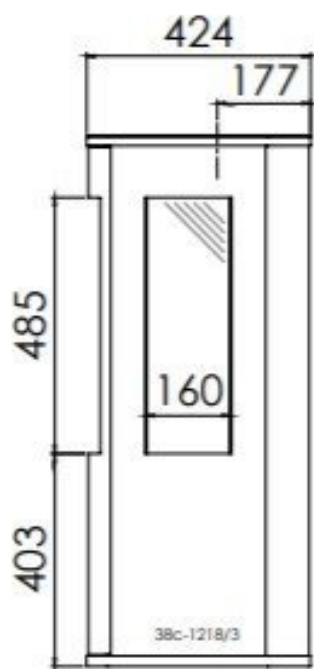

DRU Trio gaskachel

€ 3.060

Product afbeeldingen

Line image

Trio

DRU Trio gaskachel

Genieten van een sfeervol vlammen spel, maar wel op een eenvoudige manier? De DRU Trio is een vrijstaande [gaskachel](#) van [Dru](#) en biedt van 3 kanten zicht op het schitterende vlammen spel. Daarnaast is het toestel zeer eenvoudig te bedienen. Met één druk op de knop komt het vuur tot leven. De Trio heeft een slanke vorm, maar toch een krachtige uitstraling. Daarmee komt de kachel in verschillende interieurstijlen goed tot zijn recht.

Extra informatie

| | |
|----------------------------|-------------------------|
| Merk | DRU |
| Model | Trio gaskachel |
| Prijs | 3.060 |
| Brandstof | Gas |
| Vuurzicht | Driezijdig |
| Type kachel | Vrijstaand |
| Wel of geen afvoer | Afvoer |
| Systeem (open of gesloten) | Gesloten systeem |
| Materiaal | Plaatstaal |
| Kleur | Zwart |
| Kleur 2 | Antraciet |
| Showroomstatus | Brandend in de showroom |
| Gewicht | 80 kg |
| Afmeting breedte | 50.5 cm |
| Afmeting hoogte | 100.6 cm |
| Afmeting diepte | 42.4 cm |
| Ruitmaat breedte | 34 cm |
| Ruitmaat hoogte | 48.5 cm |
| Bediening | Afstandsbediening |
| Thermostaat | Ja |
| Branderdecoratie | Houtset bruin |
| Minimaal vermogen | 1.8 kW |
| Maximaal vermogen | 4.2 kW |
| Rendement | 85.4 % |
| Rookgasafvoer (diameter) | 100/150 millimeter |
| Bovenaansluiting | Ja |