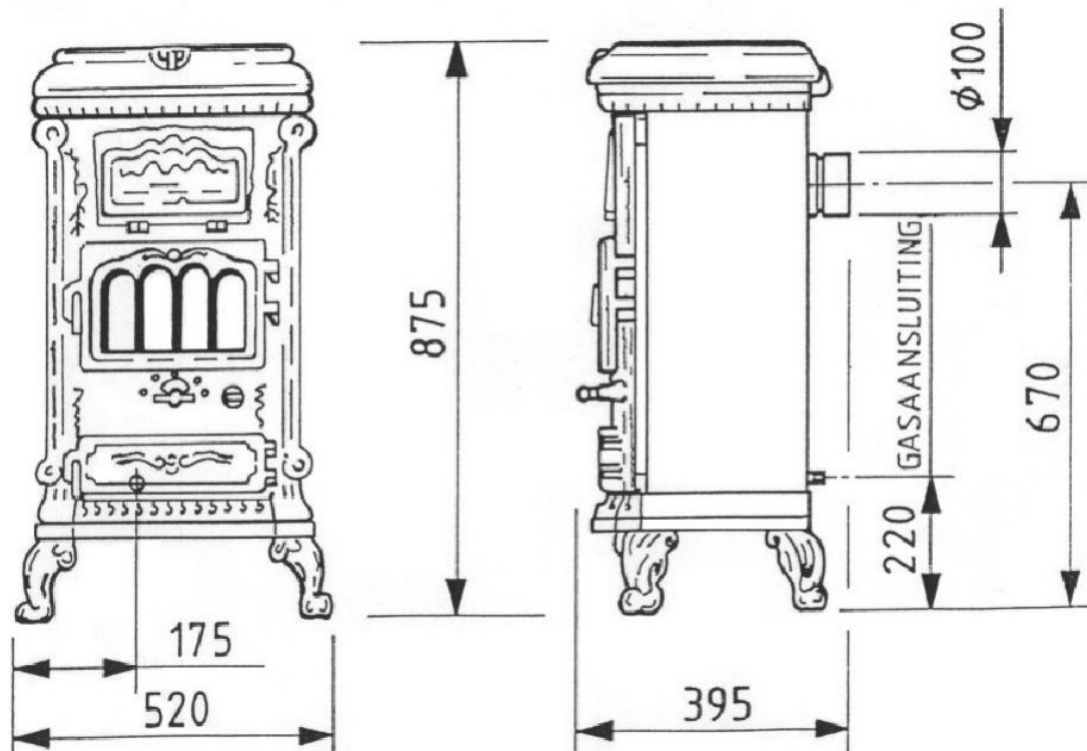

Thermocet Rose Classic gaskachel

€ 1.795

Product afbeeldingen

Line image

ThermoCet Rose Classic

De [Thermocet](#) Rose classic is een vrijstaande [gaskachel](#). Het sfeervolle en nostalgische uiterlijk van deze kachel staat garant voor gigantisch veel gezelligheid in uw interieur. Deze mooie gaskachel heeft een open systeem, dit betekent dat de kachel de benodigde zuurstof haalt uit de kamer waar hij in staat. Ook kan deze kachel met gemak op een bestaand rookkanaal aangesloten worden.

Kom snel langs in ons [Experience Center](#) en bekijk deze gaskachel!

Extra informatie

Merk	Thermocet
Model	Rose Classic gaskachel
Serie	Rose
Prijs	1.795
Brandstof	Gas
Vuurzicht	Front
Type kachel	Vrijstaand
Wel of geen afvoer	Afvoer
Systeem (open of gesloten)	Open systeem
Materiaal	Gietijzer
Kleur	Zwart
Afmeting breedte	52 cm
Afmeting hoogte	87.5 cm
Afmeting diepte	39.5 cm
Bediening	Handbediening
Achterwand	Vlak
Nominaal vermogen	6 - 7 kW
Rendement	74 %
Aantal branders	1
Rookgasafvoer (diameter)	100 millimeter
Achteraansluiting	Ja
Propana mogelijk	Ja
Energielabel	B