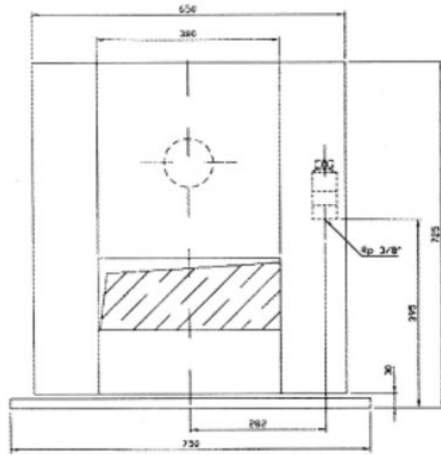

DRU Opéra DVS 2 gevelkachel

€ 1.865

Product afbeeldingen

HOOFDAFMETINGEN OPERA

Maten in mm

De DRU Opéra DVS 2

Het zichtbare kolenvuur zorgt voor extra gezelligheid. De Opéra is verkrijgbaar in vele kleuren zodat er voor elk interieur een passende combinatie gekozen kan worden. De DRU Opera DVS 2 is een gashaard die uw woonkamer modern of decoratief kan verwarmen. De licht gebogen voorkant verbergt al de technieken van DRU, wat u een optimaal rendement geeft. Doordat deze haard geheel vrijstaand is kunt u de gashaard plaatsen waar u zelf wilt.

Merk	DRU
Model	Opéra DVS 2 gaskachel
Serie	Opéra
Prijs	1.865
Brandstof	Gas
Vuurzicht	Front
Type kachel	Vrijstaand
Wel of geen afvoer	Afvoer
Systeem (open of gesloten)	Gesloten systeem
Materiaal	Plaatstaal
Kleur	Zwart
Showroomstatus	Vergelijkbaar product in showroom
Gewicht	50 kg
Afmeting breedte	65 cm
Afmeting hoogte	72.5 cm
Afmeting diepte	33.6 cm
Bediening	Handbediening
Achterwand	staalwand
Minimaal vermogen	3.65 kW
Maximaal vermogen	7.3 kW
Rendement	87 %
Aantal branders	1
Rookgasafvoer (diameter)	215 millimeter
Achteraansluiting	Ja
Propaan mogelijk	Ja
Energielabel	A