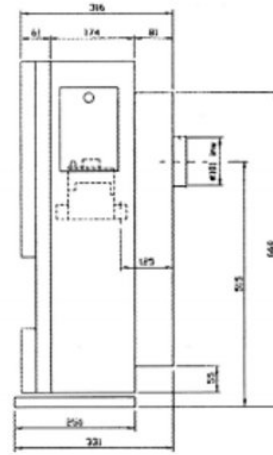

DRU Opéra DVS 2 gevelkachel

€ 1.865

Product afbeeldingen

HOOFDAFMETINGEN OPERA

Maten in mm

De DRU Opéra DVS 2

Het zichtbare kolenvuur zorgt voor extra gezelligheid. De Opéra is verkrijgbaar in vele kleuren zodat er voor elk interieur een passende combinatie gekozen kan worden. De DRU Opera DVS 2 is een gashaard die uw woonkamer modern of decoratief kan verwarmen. De licht gebogen voorkant verbergt al de technieken van DRU, wat u een optimaal rendement geeft. Doordat deze haard geheel vrijstaand is kunt u de gashaard plaatsen waar u zelf wilt.

Merk	DRU
Model	Opéra DVS 2 gaskachel
Serie	Opéra
Prijs	1.865
Brandstof	Gas
Vuurzicht	Front
Type kachel	Vrijstaand
Wel of geen afvoer	Afvoer
Systeem (open of gesloten)	Gesloten systeem
Materiaal	Plaatstaal
Kleur	Zwart
Showroomstatus	Vergelijkbaar product in showroom
Gewicht	50 kg
Afmeting breedte	65 cm
Afmeting hoogte	72.5 cm
Afmeting diepte	33.6 cm
Bediening	Handbediening
Achterwand	staalwand
Minimaal vermogen	3.65 kW
Maximaal vermogen	7.3 kW
Rendement	87 %
Aantal branders	1
Rookgasafvoer (diameter)	215 millimeter
Achteraansluiting	Ja
Propaan mogelijk	Ja
Energielabel	A