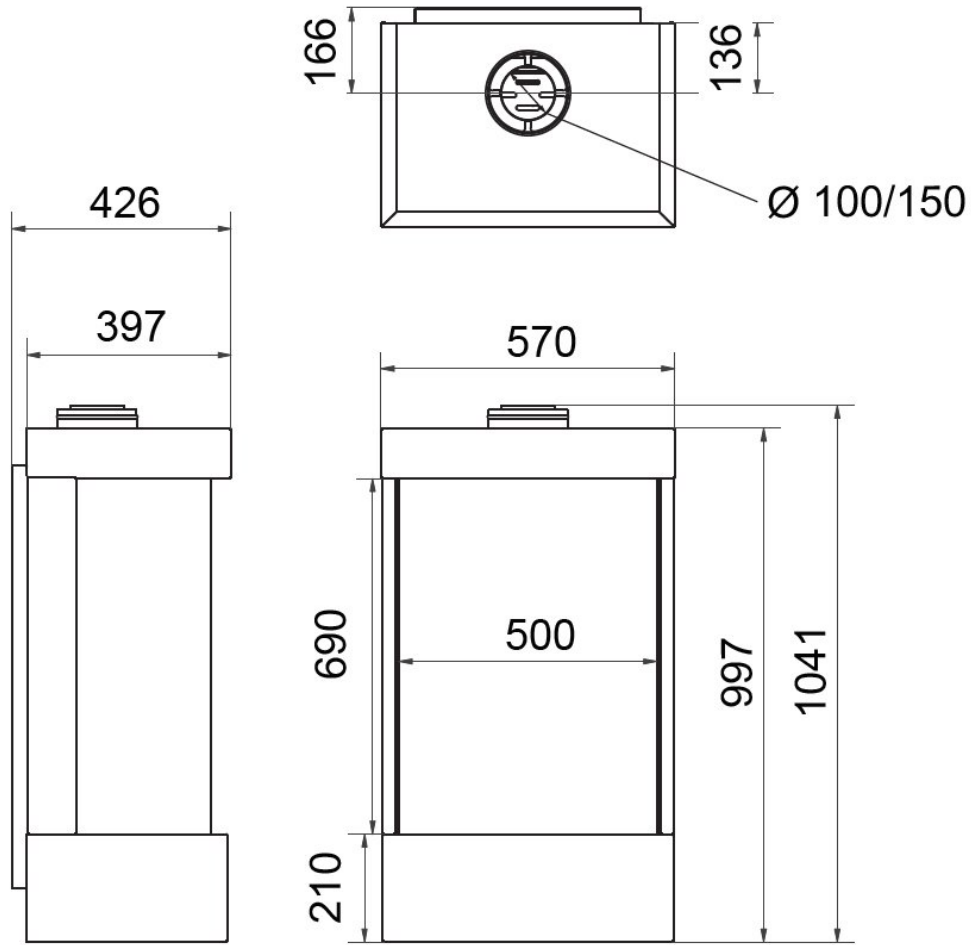

## Line image

---

## Extra informatie

---

Merk	Wanders
Model	Larix gaskachel
Prijs	3.795
Brandstof	Gas
Vuurzicht	Driezijdig
Type kachel	Vrijstaand
Systeem (open of gesloten)	Gesloten systeem
Materiaal	Plaatstaal
Kleur	Zwart
Showroomstatus	Vergelijkbaar product in showroom
Gewicht	90 kg
Afmeting breedte	50 cm
Afmeting hoogte	104.1 cm
Afmeting diepte	42.6 cm
Bediening	Afstandsbediening
Branderdecoratie	Houtset
Achterwand	Staalwand
Nominaal vermogen	6 - 7 kW
Rendement	91.8 %
Aantal branders	1
Rookgasafvoer (diameter)	100/150 millimeter
Bovenaansluiting	Ja
Propana mogelijk	Ja
Energielabel	A