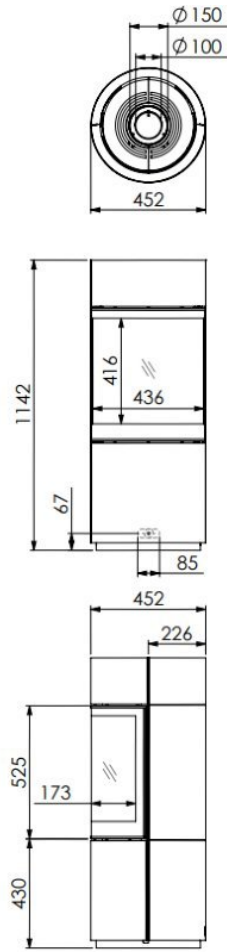

DRU Passo gaskachel

€ 4.115

Product afbeeldingen

Line image

DRU Passo gaskachel

Dit model van DRU is een schitterende [gaskachel](#) met een strakke en moderne uitstraling. Dit komt door z'n ronde vormen en strakke lijnen en zorgt voor een tijdloze uitstraling, waardoor hij in geen interieur misstaat. Net als de gashaarden van DRU is dit model voorzien van de Maestro techniek. Dit houdt in dat de branders in de houtblokken zijn verwerkt, waardoor het vuur veel weg heeft van dat van een echt houtvuurtje, maar met de voordelen van een [gashaard](#).

Bewonder de DRU Passo gaskachel zelf

Kom naar het [Experience Center](#) van [HAVÉ Verwarming](#) en bewonder de DRU Passo zelf!

Extra informatie

Merk	DRU
Model	Passo gaskachel
Prijs	4.115
Brandstof	Gas
Vuurzicht	Front
Type kachel	Vrijstaand
Wel of geen afvoer	Afvoer
Systeem (open of gesloten)	Gesloten systeem
Materiaal	Plaatstaal
Kleur	Zwart
Kleur 2	Grijs
Kleur 3	Parelmoer
Kleur 4	Wit
Showroomstatus	Brandend in de showroom
Afmeting breedte	45.2 cm
Afmeting hoogte	114.2 cm
Afmeting diepte	45.2 cm
Bediening	Afstandsbediening, Tablet/telefoon bediening
Branderdecoratie	Houtset bruin
Achterwand	Zwart
Minimaal vermogen	2 kW
Maximaal vermogen	6.7 kW
Rendement	90 %
Aantal branders	2
Rookgasafvoer (diameter)	100/150 millimeter
Bovenaansluiting	Ja