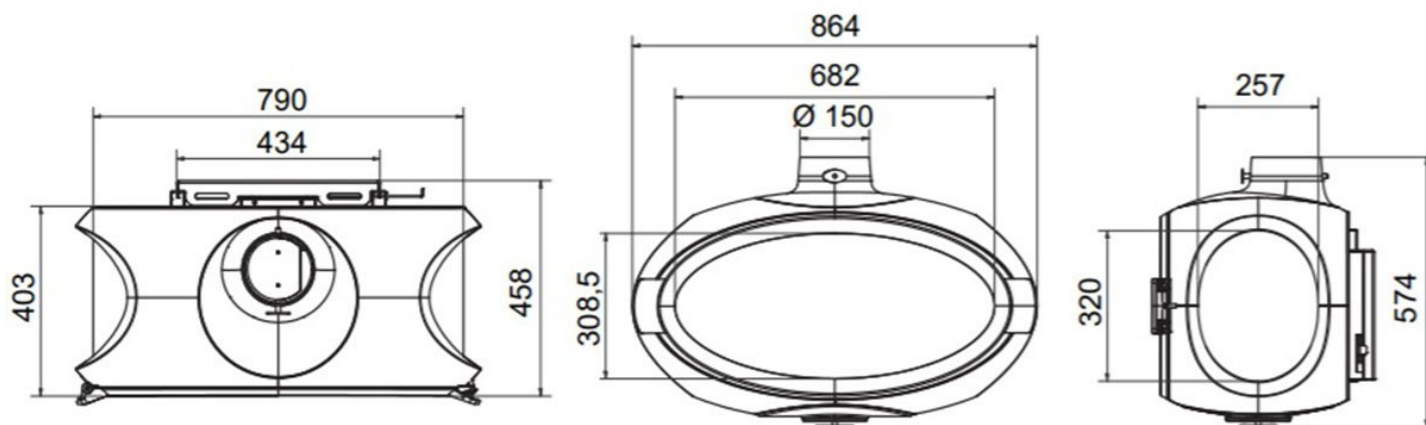

Wanders Mata

€ 4.195

Product afbeeldingen

Line image

Wanders Mata

Deze [Wanders](#) Mata is een ovale hangende houtkachel. Dat geeft hem een fraaie uitstraling en een prachtige kachel voor uw middelpunt van het huis. Door het feit dat hij opgehangen wordt, ontstaat er meer ruimte, met name onder de haard. Deze kachel zorgt voor een prachtig vlammenbeeld. Deze [houtkachel](#) is te bewonderen van drie kanten.

Experience Center

Wilt u de Wanders Mata zien branden? Dat kan, wij hebben de Wanders Balsa brandend opgesteld staan in ons [Experience Center](#) in Lunteren.

Extra informatie

Merk	Wanders
Model	Mata
Prijs	4.195
Brandstof	Hout
Vuurzicht	Driezijdig
Type kachel	Hangend
Wel of geen afvoer	Afvoer
Materiaal	Gietijzer
Kleur	Zwart
Gewicht	105 kg
Bediening	Handbediening
Branderdecoratie	Houtset
Minimaal vermogen	5 kW
Maximaal vermogen	5 kW
Rendement	76 %
Rookgasafvoer (diameter)	150 millimeter
Bovenaansluiting	Ja
Externe luchttoevoer	Ja
Propana mogelijk	Ja
Energie label	A