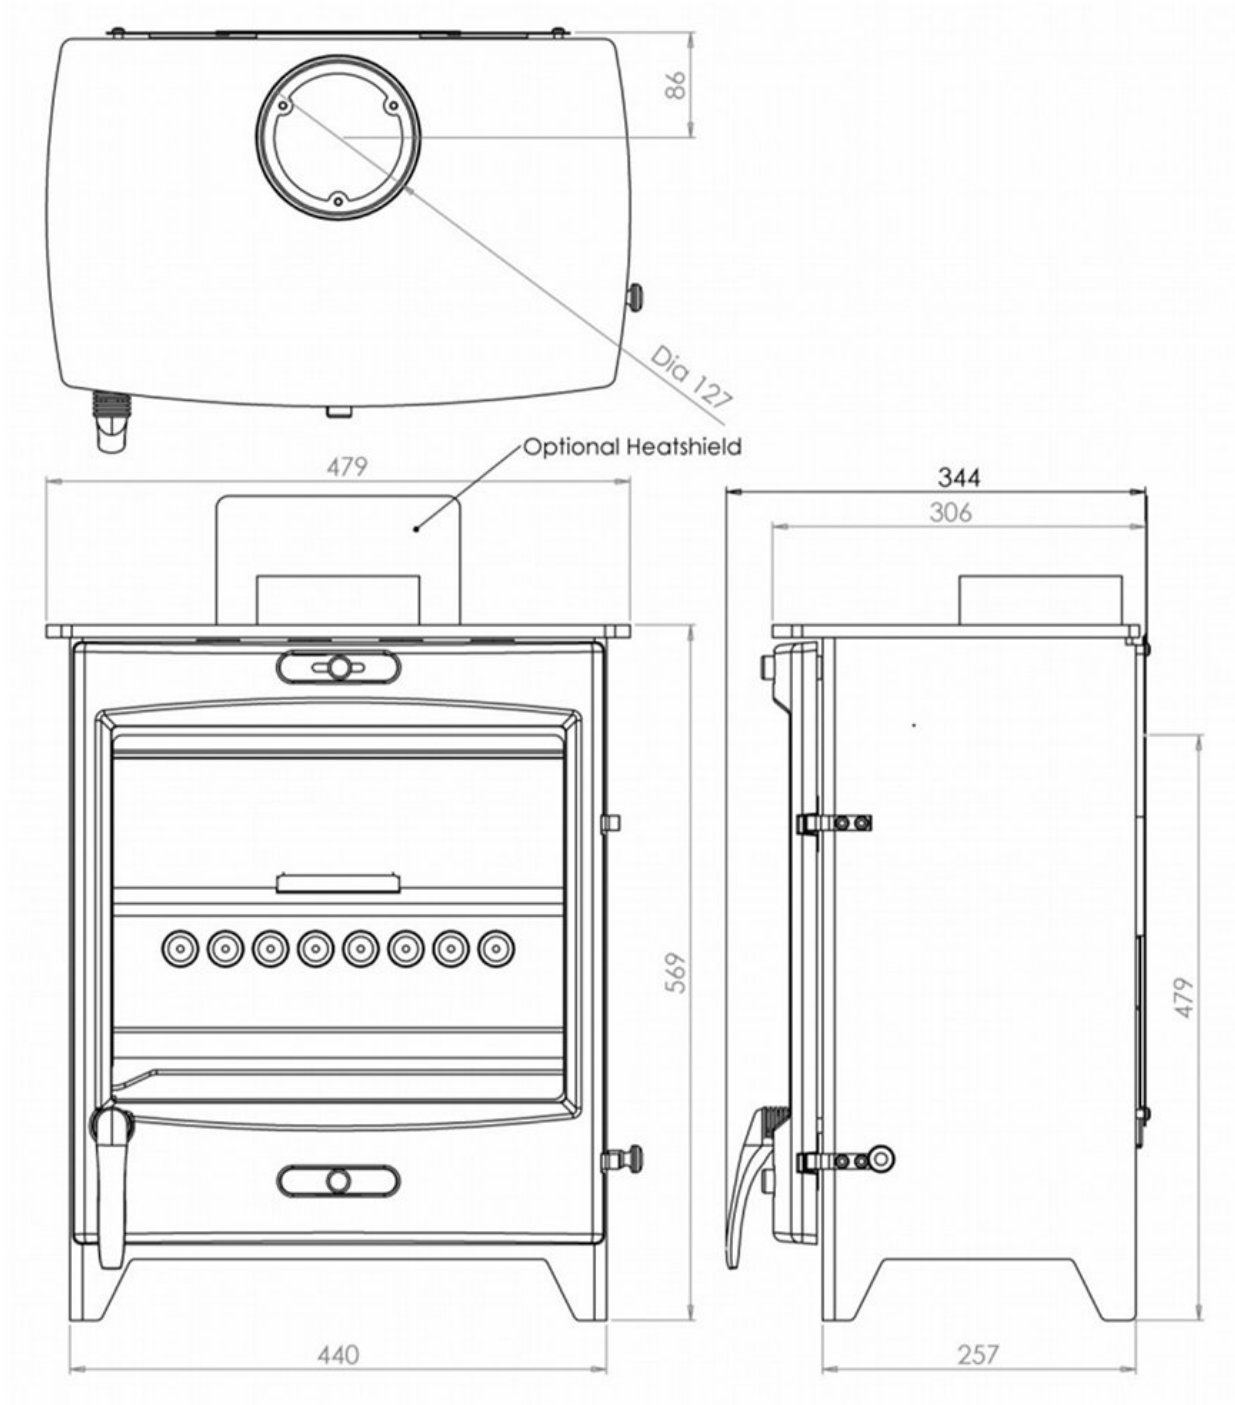

Charlton & Jenrick Fireline FP5W-4 houtkachel

€ 1.509

Product afbeeldingen

Line image

Charlton & Jenrick Fireline FP5W-4 houtkachel

Deze prachtige [houtkachel](#) uit de Fireline-serie van Charlton & Jenrick is een echte eyecatcher. Dit model is een multifunctionele houtkachel. De Charlton & Jenrick Fireline FP5W-4 houtkachel is gemaakt van staal in combinatie met een [gietijzeren](#) deur en voldoet aan het Ecodesign2022. Het is het broertje van de Fireline FQ houtkachel, alleen dan met andere details waaronder een andere deur en een ander handvat.

Experience Center

Bezoek ons [Experience Center](#) in Iunteren! Hier hebben wij diverse houtkachels opgesteld staan.

Extra informatie

Merk	Charlton & Jenrick
Model	Fireline FP5W-4 houtkachel
Serie	Fireline
Prijs	1.509
Brandstof	Hout
Vuurzicht	Front
Type kachel	Vrijstaand
Wel of geen afvoer	Afvoer
Materiaal	Plaatstaal
Kleur	Zwart
Showroomstatus	Opgesteld in showroom
Gewicht	58 kg
Afmeting breedte	36.7 cm
Afmeting hoogte	50.9 cm
Afmeting diepte	25.7 cm
Draaibaar	Nee, deze kachel is niet draaibaar
Nominaal vermogen	1 - 5 kW
Minimaal vermogen	4 kW
Maximaal vermogen	7.7 kW
Rendement	81.6 %
Rookgasafvoer (diameter)	125/150 millimeter
Hart pijp hoogte	41.9 cm
Bovenaansluiting	Ja
Achteraansluiting	Ja
Energie label	A+