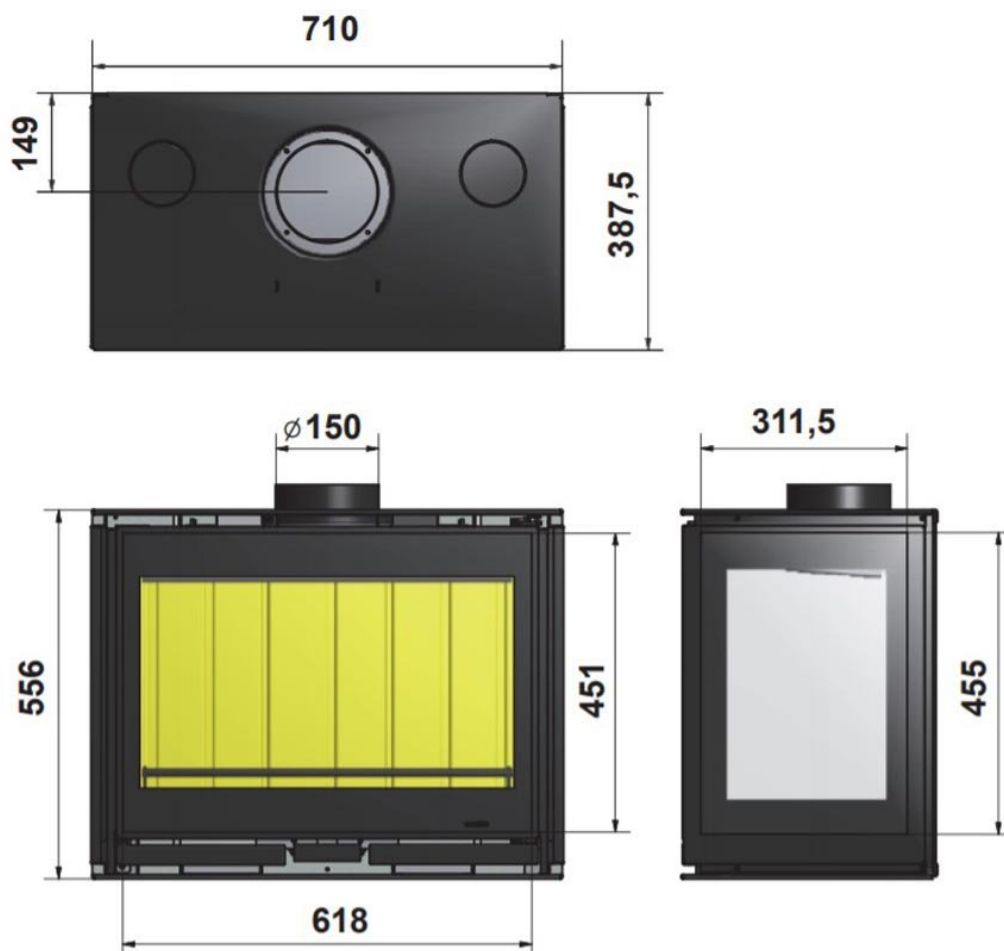

## Product afbeeldingen

## Line image

---

### Wanders Square 68 driezijdig inzet hout

De **Wanders Square 68** is een **houtkachel** met een combinatie van comfort en efficiënte warmteafgifte. Door de grote hoeveelheid glas zal de warmte in de kachel direct uitgestraald worden zodat u zoveel mogelijk warmte in het vertrek krijgt. De ingebouwde rookgas keerplaat, zorgt ervoor dat er extra warmte aan de rookgassen wordt onttrokken, waardoor de kachel meer warmte uitstraalt. Met de ingebouwde luchtschuif kunt u zelf de verbrandingslucht regelen.

## Extra informatie

---

Merk	Wanders
Model	Square 68 driezijdig inzet hout
Serie	Square
Prijs	2.750
Brandstof	Hout
Vuurzicht	Driezijdig
Type kachel	Inzet
Wel of geen afvoer	Afvoer
Materiaal	Plaatstaal
Kleur	Zwart
Showroomstatus	Opgesteld in showroom
Gewicht	83 kg
Inbouwmaat breedte	71 cm
Inbouwmaat hoogte	55.6 cm
Inbouwmaat diepte	38.8 cm
Achterwand	vermiculiet
Minimaal vermogen	6 kW
Maximaal vermogen	8 kW
Rendement	79 %
Rookgasafvoer (diameter)	150 millimeter
Bovenaansluiting	Ja
Externe luchttoevoer	Ja
Energielabel	A