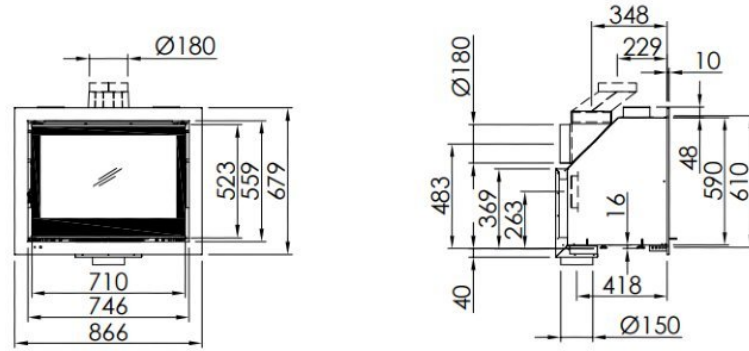

Spartherm Linear Inzet 71x52 (vaste greep)

€ 2.680

Product afbeeldingen

Line image

~1:20

Spartherm Linear Inzet 71x52 (vaste greep)

De Spartherm Linear Inzet 71x52 [houthaard](#) (voorheen de Linear L 800 front) is een [houtgestookte inzethaard](#), die dankzij de compacte maatvoering toepasbaar is in de meeste bestaande situaties.

Inzethaard

Deze [Spartherm](#) Linear is een inzethaard. Inzethaarden worden meestal toegepast in bestaande situaties waar u niet kunt of wilt breken of verbouwen. Wanneer u nu bijvoorbeeld een openhaard heeft, kunt u hier relatief eenvoudig een inzethaard in plaatsen. Doordat de afvoer vanuit de binnenkant van de kachel aangesloten wordt, hoeft er niet veel gebroken te worden aan de bestaande situatie. Natuurlijk is de inzethaard ook in een nieuwe situatie te plaatsen. De inzethaard is over het algemeen ook nog een stuk goedkoper dan een inbouwhaard. Dit komt mede doordat de inzethaard uitgerust is met een draaideur in plaats van met een liftdeur.

Verskillende kaders

Deze Spartherm Linear L 800 wordt standaard geleverd met een vierzijdig kader van 60 mm. Optioneel is deze ook te krijgen met een kader van 80 mm of 100 mm.

Beleef de haarden live

Kom snel langs in ons [Experience Center](#) om onze haarden te bewonderen!

Extra informatie

Merk	Spartherm
Model	Linear Inzet 71x52 (vaste greep)
Serie	Linear
Prijs	2.680
Brandstof	Hout
Vuurzicht	Front
Type kachel	Inzet
Wel of geen afvoer	Afvoer
Systeem (open of gesloten)	Open systeem
Materiaal	Plaatstaal
Kleur	Zwart
Showroomstatus	Vergelijkbaar product in showroom
Gewicht	110 kg
Inbouwmaat breedte	90.6 cm
Inbouwmaat hoogte	71.9 cm
Inbouwmaat diepte	41.8 cm
Bediening	Handbediening
Minimaal vermogen	5.5 kW
Maximaal vermogen	10.3 kW
Rendement	>80 %
Rookgasafvoer (diameter)	180 millimeter
Hart pijp hoogte	48.3 cm
Bovenaansluiting	Ja
Achteraansluiting	Ja
Energie label	A+