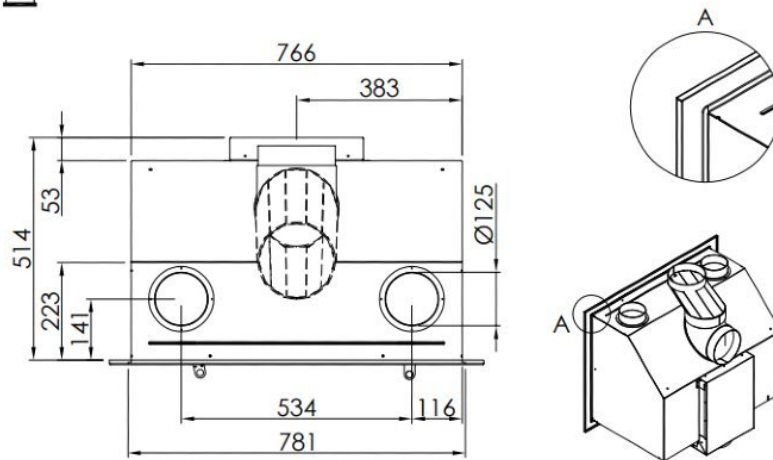

Spartherm Linear Inzet 71x52 (vaste greep)

€ 2.680

Product afbeeldingen

Line image

~1:20

Spartherm Linear Inzet 71x52 (vaste greep)

De Spartherm Linear Inzet 71x52 [houthaard](#) (voorheen de Linear L 800 front) is een [houtgestookte inzethaard](#), die dankzij de compacte maatvoering toepasbaar is in de meeste bestaande situaties.

Inzethaard

Deze [Spartherm](#) Linear is een inzethaard. Inzethaarden worden meestal toegepast in bestaande situaties waar u niet kunt of wilt breken of verbouwen. Wanneer u nu bijvoorbeeld een openhaard heeft, kunt u hier relatief eenvoudig een inzethaard in plaatsen. Doordat de afvoer vanuit de binnenkant van de kachel aangesloten wordt, hoeft er niet veel gebroken te worden aan de bestaande situatie. Natuurlijk is de inzethaard ook in een nieuwe situatie te plaatsen. De inzethaard is over het algemeen ook nog een stuk goedkoper dan een inbouwhaard. Dit komt mede doordat de inzethaard uitgerust is met een draaideur in plaats van met een liftdeur.

Verskillende kaders

Deze Spartherm Linear L 800 wordt standaard geleverd met een vierzijdig kader van 60 mm. Optioneel is deze ook te krijgen met een kader van 80 mm of 100 mm.

Beleef de haarden live

Kom snel langs in ons [Experience Center](#) om onze haarden te bewonderen!

Extra informatie

Merk	Spartherm
Model	Linear Inzet 71x52 (vaste greep)
Serie	Linear
Prijs	2.680
Brandstof	Hout
Vuurzicht	Front
Type kachel	Inzet
Wel of geen afvoer	Afvoer
Systeem (open of gesloten)	Open systeem
Materiaal	Plaatstaal
Kleur	Zwart
Showroomstatus	Vergelijkbaar product in showroom
Gewicht	110 kg
Inbouwmaat breedte	90.6 cm
Inbouwmaat hoogte	71.9 cm
Inbouwmaat diepte	41.8 cm
Bediening	Handbediening
Minimaal vermogen	5.5 kW
Maximaal vermogen	10.3 kW
Rendement	>80 %
Rookgasafvoer (diameter)	180 millimeter
Hart pijp hoogte	48.3 cm
Bovenaansluiting	Ja
Achteraansluiting	Ja
Energie label	A+