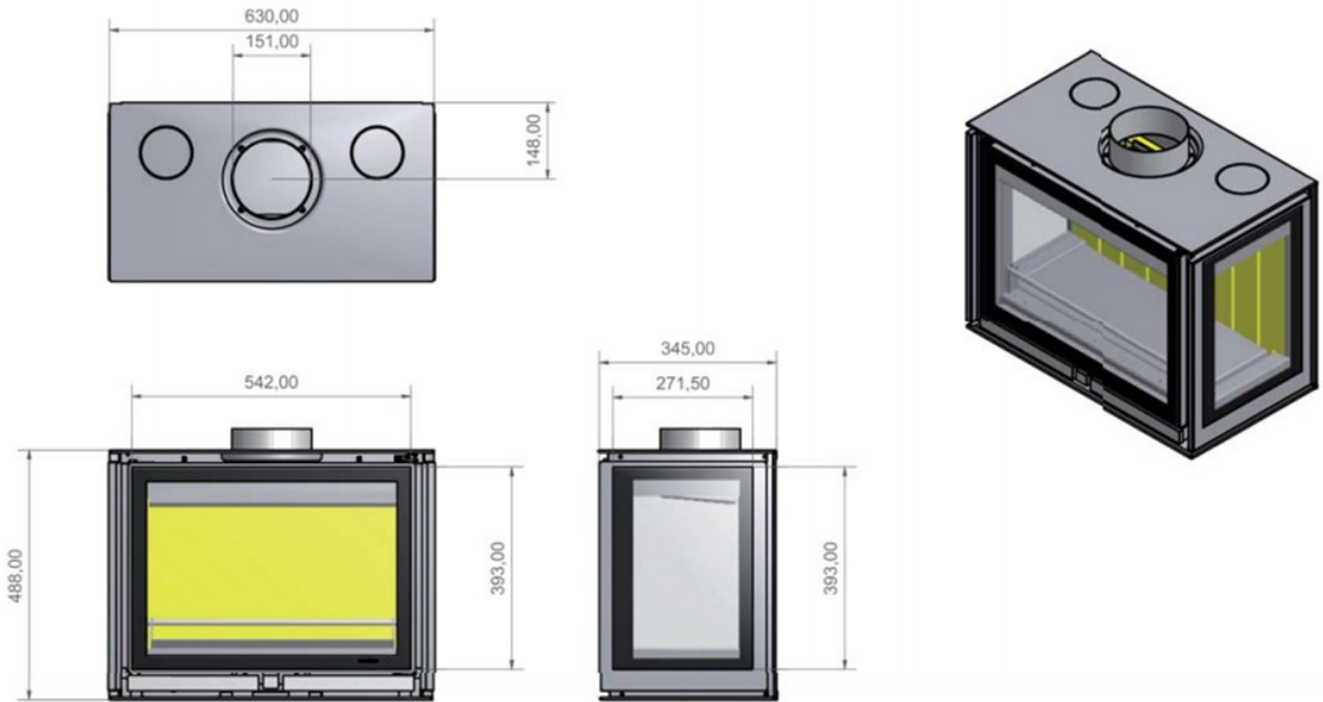

Line image

Square 60 Corner Trilateral