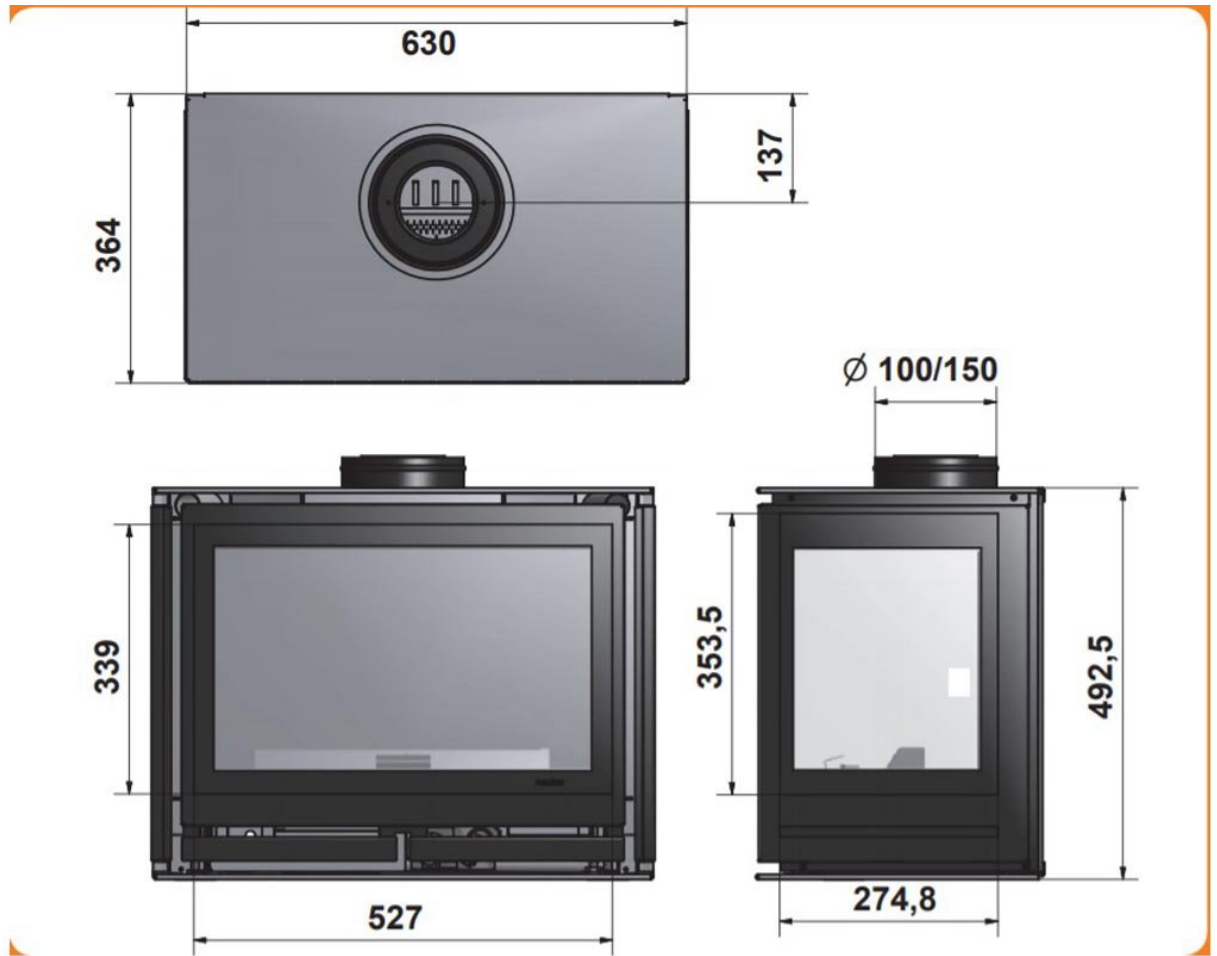

Wanders Square 60 driezijdig inzet gas

€ 3.195

Product afbeeldingen

Line image

Wanders Square 60 driezijdig inzet gas

De [Wanders Square](#) gaslijn is een lijn die uniek is in zijn soort, ze onderscheiden zich namelijk van de andere [gashaarden](#). De Square inzethaard is een van de weinige compacte gas inzethaarden met een gesloten systeem. Hierdoor zijn ze perfect te gebruiken om van uw openhaard een gesloten gashaard te maken. Dankzij een speciaal systeem dat door Wanders is ontwikkeld kan het cocentrische gesloten systeem worden aangesloten zonder de bestaande schouw te slopen.

Deze kachel wordt standaard geleverd met afstandsbediening en ventilator.

Experience Center

Wilt u de [Wanders square](#) gashaard zien branden? Dat kan, wij hebben de Wanders Square brandend opgesteld staan in ons grote [Experience Center](#) in Lunteren. Ook hebben wij daar nog meerdere gashaarden van Wanders opgegesteld staan.

Extra informatie

Merk	Wanders
Model	Square 60 driezijdig inzet gas
Serie	Square
Prijs	3.195
Brandstof	Gas
Vuurzicht	Driezijdig
Type kachel	Inzet
Wel of geen afvoer	Afvoer
Systeem (open of gesloten)	Gesloten systeem
Materiaal	Plaatstaal
Kleur	Zwart
Showroomstatus	Vergelijkbaar vlammenpel in showroom
Gewicht	62 kg
Afmeting breedte	63 cm
Afmeting hoogte	49.2 cm
Afmeting diepte	36.4 cm
Inbouwmaat breedte	63 cm
Inbouwmaat hoogte	49.2 cm
Inbouwmaat diepte	36.4 cm
Ruitmaat breedte	52.7 cm
Ruitmaat hoogte	33.9 cm
Ruitmaat diepte	27.4 cm
Bediening	Afstandsbediening
Branderdecoratie	Houtset
Achterwand	Zwarte staalwand
Nominaal vermogen	1 - 5 kW

Maximaal vermogen	4.8 kW
Rendement	91.8 %
Aantal branders	1
Rookgasafvoer (diameter)	100/150 millimeter
Bovenaansluiting	Ja
Propana mogelijk	Ja
Energielabel	A

Extra

WiFi Box Eco Wave inc. kabel

€ 200