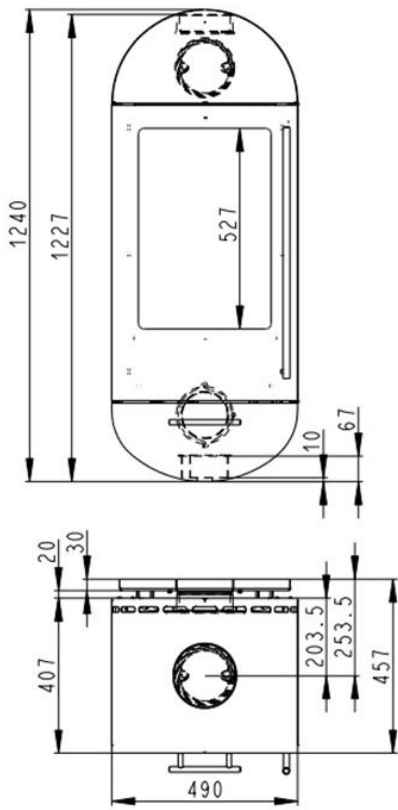

Olsberg Turia Lina Compact

€ 3.192

Product afbeeldingen

Line image

TURIA LINA COMPACT

Masse in mm

Olsberg Turia Lina Compact

Deze mooie [houtkachel](#) van Olsberg heeft een hoge ruit. De hoge panoramische ruit met het bewezen schone ruit systeem staat garant voor veel gezellige uren met een perfect zicht op het vuur in deze houtkachel. De Olsberg houtkachel is een mooie ranke kachel die hoogte geeft aan uw kamer. Dankzij dit alles is het nog mooier om elke dag weer van de woonkamer te kunnen genieten als oase van rust en ontspanning.

Extra informatie

Merk	Olsberg
Model	Turia Lina Compact
Prijs	3.192
Brandstof	Hout
Vuurzicht	Front
Type kachel	Hangend
Wel of geen afvoer	Afvoer
Materiaal	Plaatstaal
Kleur	Zwart
Showroomstatus	Opgesteld in showroom
Gewicht	164 kg
Afmeting breedte	49.1 cm
Afmeting hoogte	122.7 cm
Afmeting diepte	40.4 cm
Draaibaar	Nee, deze kachel is niet draaibaar
Achterwand	Charmotte
Minimaal vermogen	3 kW
Maximaal vermogen	7 kW
Rendement	>80 %
Rookgasafvoer (diameter)	150 millimeter
Hart pijp hoogte	108.7 cm
Bovenaansluiting	Ja
Achteraansluiting	Ja
Externe luchttoevoer	Ja
Energie label	A