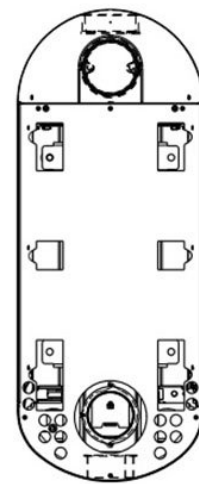

Olsberg Turia Lina Compact

€ 3.192

Product afbeeldingen

Line image

TURIA LINA COMPACT

Masse in mm

Olsberg Turia Lina Compact

Deze mooie [houtkachel](#) van Olsberg heeft een hoge ruit. De hoge panoramische ruit met het bewezen schone ruit systeem staat garant voor veel gezellige uren met een perfect zicht op het vuur in deze houtkachel. De Olsberg houtkachel is een mooie ranke kachel die hoogte geeft aan uw kamer. Dankzij dit alles is het nog mooier om elke dag weer van de woonkamer te kunnen genieten als oase van rust en ontspanning.

Extra informatie

Merk	Olsberg
Model	Turia Lina Compact
Prijs	3.192
Brandstof	Hout
Vuurzicht	Front
Type kachel	Hangend
Wel of geen afvoer	Afvoer
Materiaal	Plaatstaal
Kleur	Zwart
Showroomstatus	Opgesteld in showroom
Gewicht	164 kg
Afmeting breedte	49.1 cm
Afmeting hoogte	122.7 cm
Afmeting diepte	40.4 cm
Draaibaar	Nee, deze kachel is niet draaibaar
Achterwand	Charmotte
Minimaal vermogen	3 kW
Maximaal vermogen	7 kW
Rendement	>80 %
Rookgasafvoer (diameter)	150 millimeter
Hart pijp hoogte	108.7 cm
Bovenaansluiting	Ja
Achteraansluiting	Ja
Externe luchttoevoer	Ja
Energie label	A