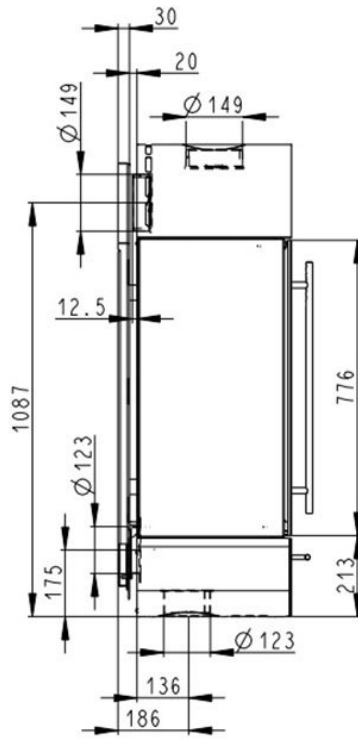

Olsberg Turia Lina Compact

€ 3.192

Product afbeeldingen

Line image

TURIA LINA COMPACT

Masse in mm

Olsberg Turia Lina Compact

Deze mooie [houtkachel](#) van Olsberg heeft een hoge ruit. De hoge panoramische ruit met het bewezen schone ruit systeem staat garant voor veel gezellige uren met een perfect zicht op het vuur in deze houtkachel. De Olsberg houtkachel is een mooie ranke kachel die hoogte geeft aan uw kamer. Dankzij dit alles is het nog mooier om elke dag weer van de woonkamer te kunnen genieten als oase van rust en ontspanning.

Extra informatie

Merk	Olsberg
Model	Turia Lina Compact
Prijs	3.192
Brandstof	Hout
Vuurzicht	Front
Type kachel	Hangend
Wel of geen afvoer	Afvoer
Materiaal	Plaatstaal
Kleur	Zwart
Showroomstatus	Opgesteld in showroom
Gewicht	164 kg
Afmeting breedte	49.1 cm
Afmeting hoogte	122.7 cm
Afmeting diepte	40.4 cm
Draaibaar	Nee, deze kachel is niet draaibaar
Achterwand	Charmotte
Minimaal vermogen	3 kW
Maximaal vermogen	7 kW
Rendement	>80 %
Rookgasafvoer (diameter)	150 millimeter
Hart pijp hoogte	108.7 cm
Bovenaansluiting	Ja
Achteraansluiting	Ja
Externe luchttoevoer	Ja
Energie label	A