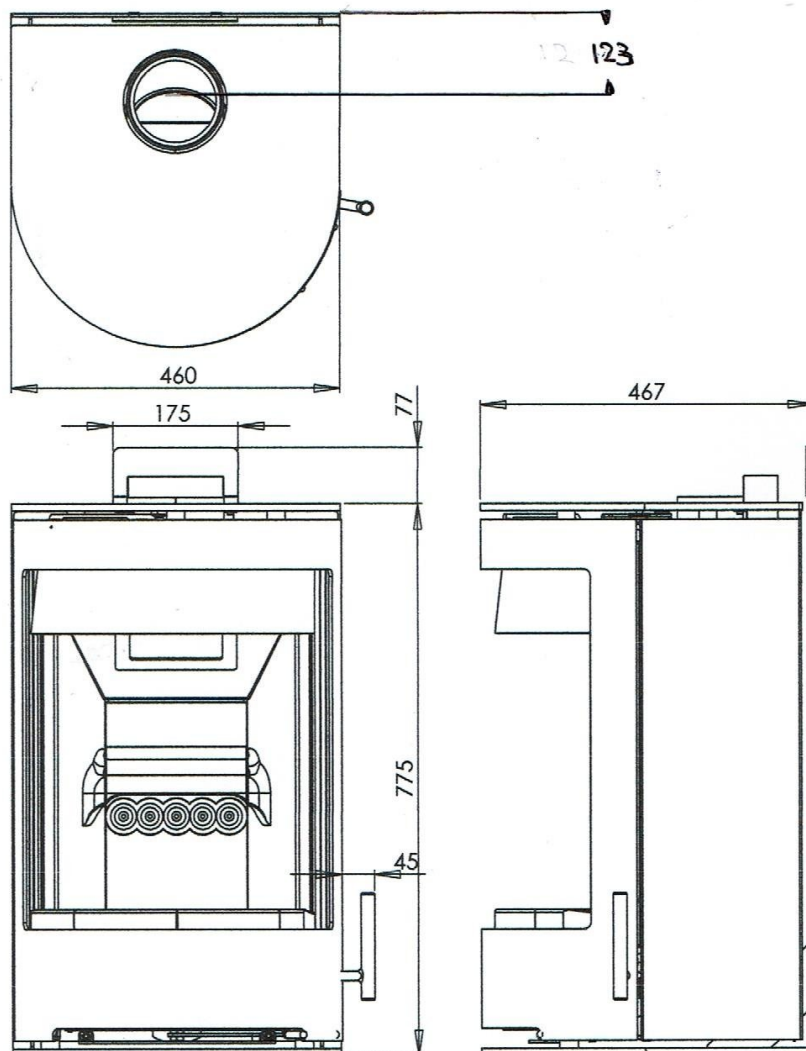

Charlton & Jenrick^{LTD}

Best of British fires, fireplaces & stoves

PUREVISION

Purevision PVR5 Hangende wandkachel 5 kW met vlakke achterwand
Artikelnummer 7556

Belangrijkste afmetingen in millimeters