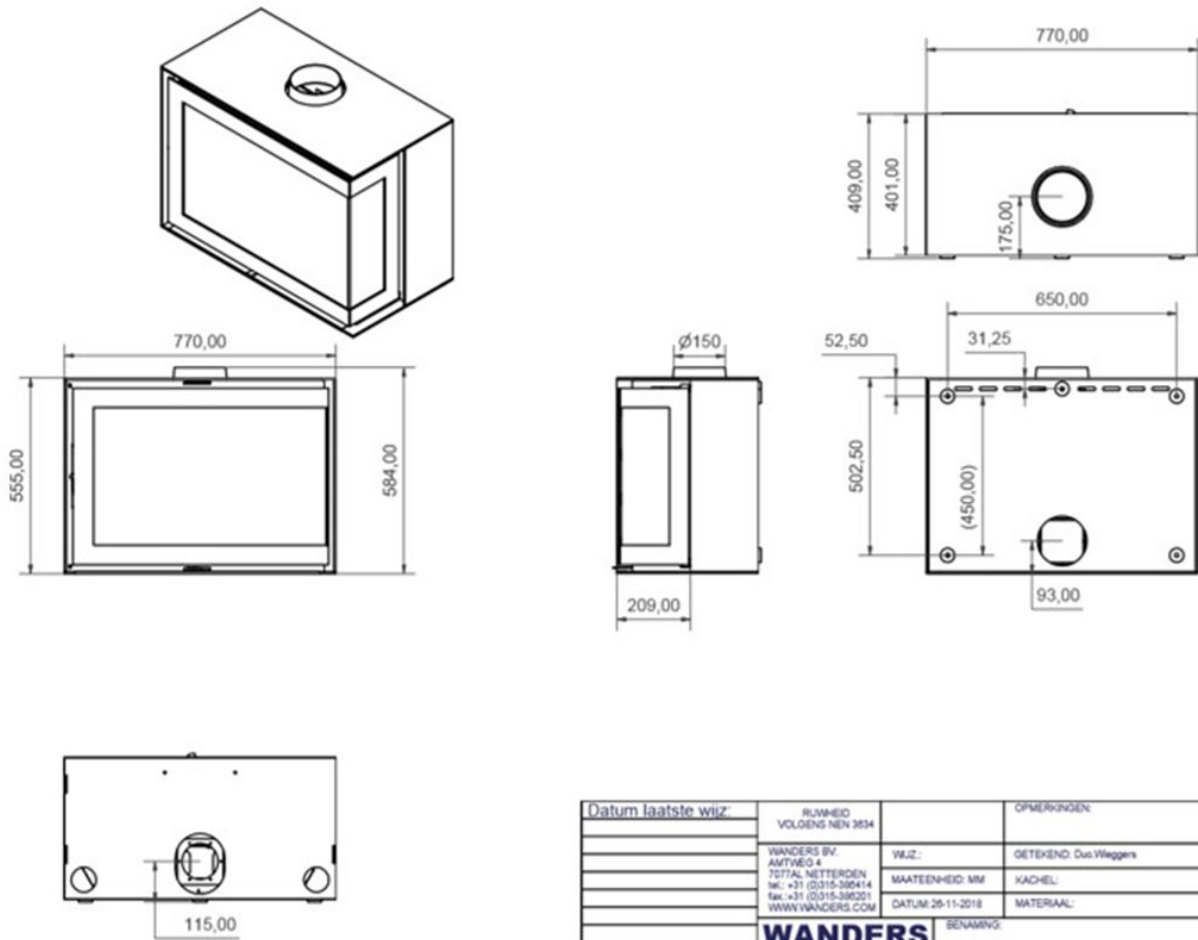

Wanders S75 Black Edition hoek

€ 3.550

Product afbeeldingen

Line image

Datum laatste wijz:	RUIWHEID VOLOGENS NEN 3614	OPMERKINGEN:	TOLEKANTIES +/- 0,1MM TENZI ANDERS AANGEGEVEN
	WANDERS BV. AMTWEG 4 7077AL NETERDEN tel: +31 (0)315-386414 fax: +31 (0)315-386201 WWW.WANDERS.COM	W.A.Z.:	AMERIKaanse PROJECTIE
		MAATENHEID: MM	KACHEL:
		DATUM: 25-11-2018	MATERIAAL:
	WANDERS	BENAMING:	ICLIDDER GSM 900
			FORMAAT A3

De Wanders S75 Black Edition hoek

De [Wanders S75 Black Edition hoek](#) is een tweezijdige, fraaie [houtkachel](#) in de kleur zwart. Deze relatief vierkante kachel van het topmerk Wanders heeft een strakke en moderne look. Een uniek toestel die in nagenoeg ieder interieur past.

De S75 kan worden ingebouwd met een drie- of vierzijdig inbouwkader. Iedere S75 is voorzien van een Highly Insulated Interior.

Bezoek ons Experience Center

Kom snel langs in ons [Experience Center](#) en bewonder deze haard!

Extra informatie

Merk	Wanders
Model	S75 Black Edition hoek
Serie	S
Prijs	3.550
Brandstof	Hout
Vuurzicht	Driezijdig
Type kachel	Inzet
Wel of geen afvoer	Afvoer
Materiaal	Plaatstaal
Kleur	Zwart
Showroomstatus	Vergelijkbaar product in showroom
Gewicht	160 kg
Inbouwmaat breedte	77 cm
Inbouwmaat hoogte	58.4 cm
Inbouwmaat diepte	40.9 cm
Bediening	Handbediening
Minimaal vermogen	6 kW
Maximaal vermogen	9 kW
Rendement	75 %
Rookgasafvoer (diameter)	150 millimeter
Bovenaansluiting	Ja
Achteraansluiting	Ja
Externe luchttoevoer	Ja
Energielabel	A