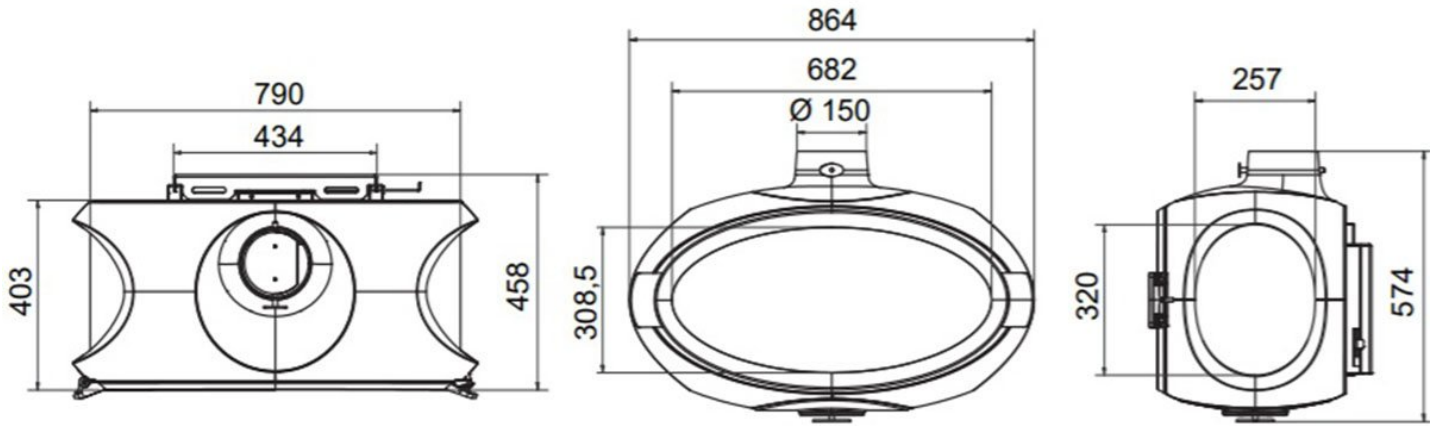

Wanders Mata

€ 4.195

Product afbeeldingen

Line image

Wanders Mata

Deze [Wanders](#) Mata is een ovale hangende houtkachel. Dat geeft hem een fraaie uitstraling en een prachtige kachel voor uw middelpunt van het huis. Door het feit dat hij opgehangen wordt, ontstaat er meer ruimte, met name onder de haard. Deze kachel zorgt voor een prachtig vlammenbeeld. Deze [houtkachel](#) is te bewonderen van drie kanten.

Experience Center

Wilt u de Wanders Mata zien branden? Dat kan, wij hebben de Wanders Balsa brandend opgesteld staan in ons [Experience Center](#) in Lunteren.

Extra informatie

| | |
|--------------------------|----------------|
| Merk | Wanders |
| Model | Mata |
| Prijs | 4.195 |
| Brandstof | Hout |
| Vuurzicht | Driezijdig |
| Type kachel | Hangend |
| Wel of geen afvoer | Afvoer |
| Materiaal | Gietijzer |
| Kleur | Zwart |
| Gewicht | 105 kg |
| Bediening | Handbediening |
| Branderdecoratie | Houtset |
| Minimaal vermogen | 5 kW |
| Maximaal vermogen | 5 kW |
| Rendement | 76 % |
| Rookgasafvoer (diameter) | 150 millimeter |
| Bovenaansluiting | Ja |
| Externe luchttoevoer | Ja |
| Propana mogelijk | Ja |
| Energie label | A |